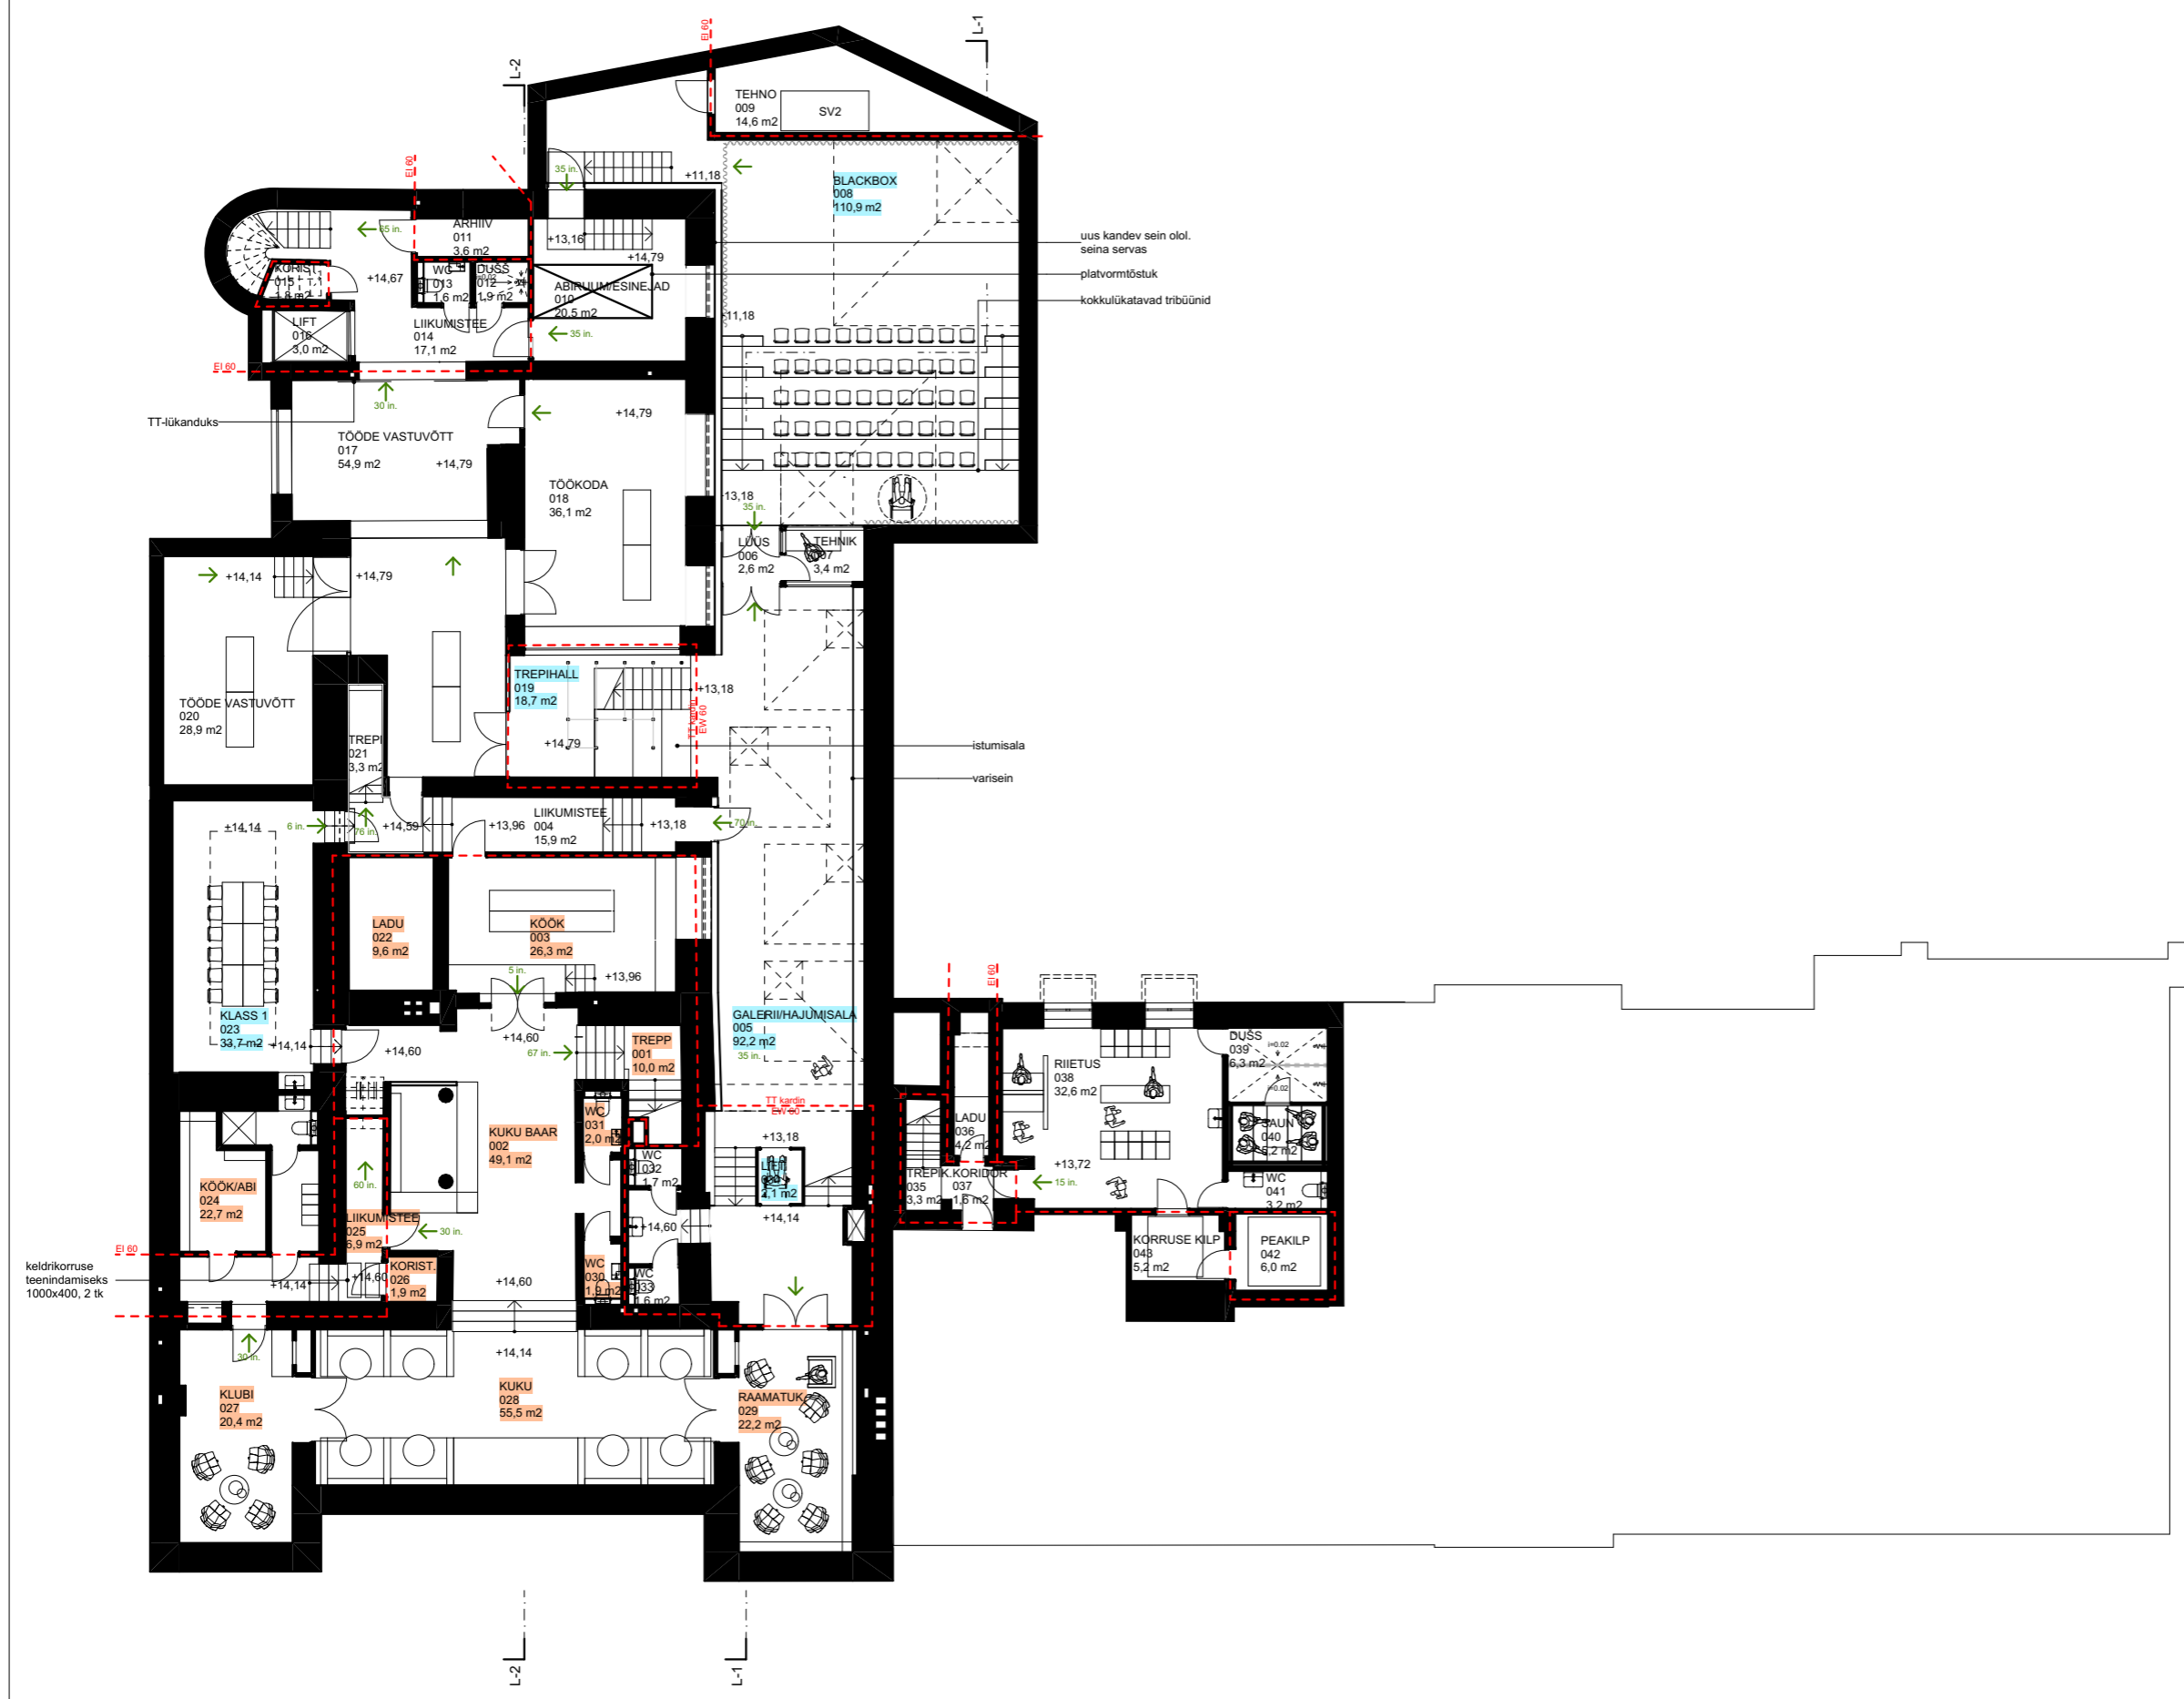

KELDRIKORRUS

Ruumi nr.	Ruumi nimi	Pindala
001	TREPP	10,0
002	KUKU BAAR	49,1
003	KÖÖK	26,3
004	LIIKUMISTEE	15,9
005	GALERII/HAJUMISALA	92,2
006	LÜÜS	2,6
007	TEHNIK	3,4
008	BLACKBOX	110,9
009	TEHNO	14,6
010	ABIRUUM/ESINEJAD	20,5
011	ARHIIV	3,6
012	DUŠS	1,9
013	WC	1,6
014	LIIKUMISTEE	17,1
015	KORIST.	1,8
016	LIFT	3,0
017	TÖÖDE VASTUVÕTT	54,9
018	TÖÖKODA	36,1
019	TREPIHALL	18,7
020	TÖÖDE VASTUVÕTT	28,9
021	TREPP	3,3
022	LADU	9,6
023	KLASS 1	33,7
024	KÖÖK/ABI	22,7
025	LIIKUMISTEE	6,9
026	KORIST.	1,9
027	KLUBI	20,4
028	KUKU	55,5
029	RAAMATUK.	22,2
030	WC	1,9
031	WC	2,0
032	WC	1,7
033	WC	1,6
034	LIFT	2,1
035	TREPIK.	3,3
036	LADU	4,2
037	KORIDOR	1,6
038	RIIETUS	32,6
039	DUŠS	6,3
040	SAUN	5,2
041	WC	3,2
042	PEAKILP	6,0
043	KORRUSE KILP	5,2

766,2 m²

KUUARHITEKTID ^o KUU OÜ | EEP002097 | www.kuu.ee

TOO TALLINNA KUNSTIHOONE REK.

TELLUJA SIHTASUTUS KUNSTIHOONE

OBJEKTI ADDRESS VABADUSE VÄLJAK 6 JA 8

ARHITEKTID KALLE KOMISSAROV, JOEL KOPLI, TARMO PIIRMETS, JUHAN ROHTLA, KRISTIINA WAY

JOONIS KELDRIKORRUSE-PLAAN

STADIUM ESKIIS FORMAAT A3

TÖÖ NR. TKH KUUPÄEV 17.11.2022

MÕÖTKAVA LEHT 1:200 TKH_ES_AR-5-01_

VABADUSE VÄLJAK 8

VABADUSE VÄLJAK 6